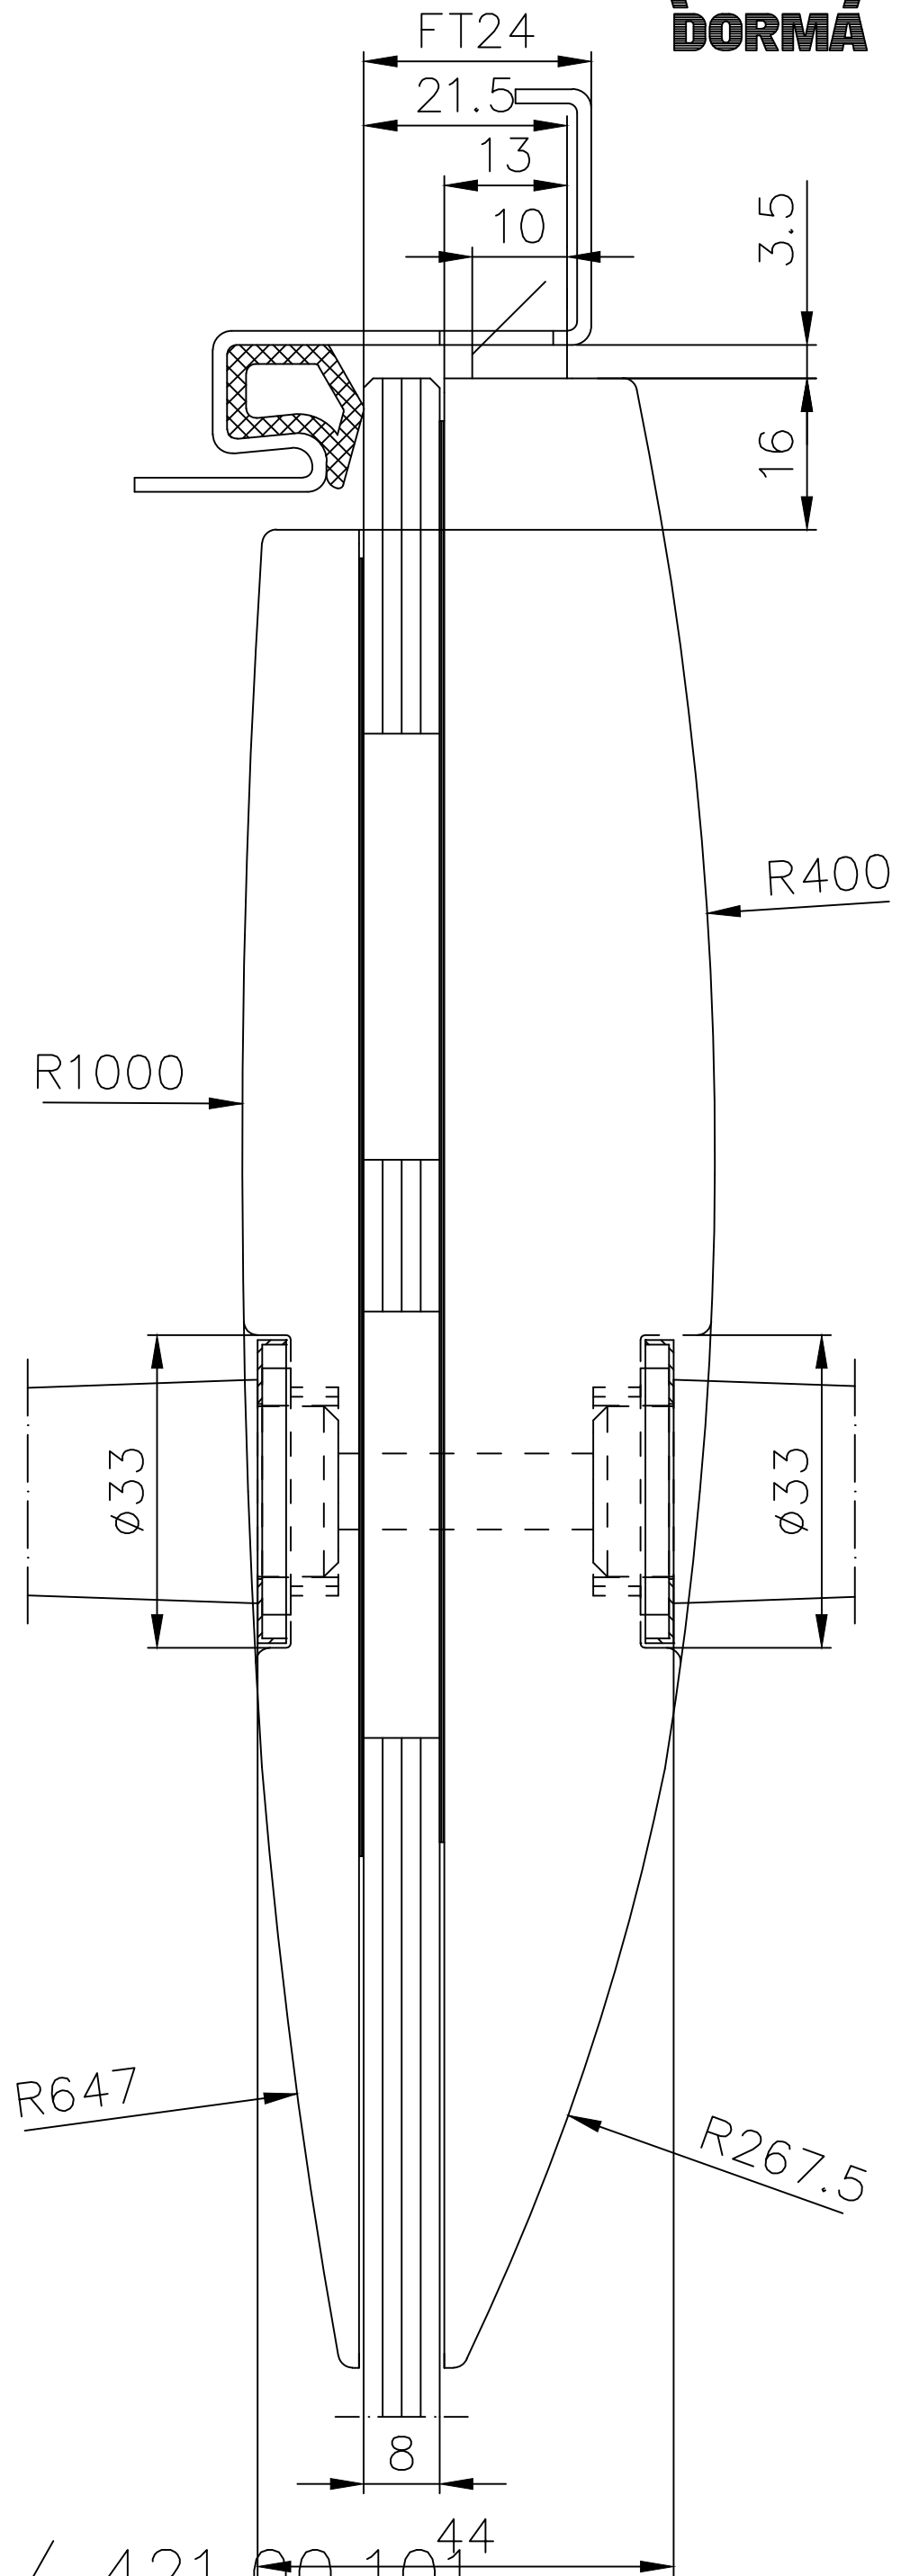

# ARCOS STUDIO KİLİT GÖVDESİ

Ö 1:1

24.202.114 / 421.00.101