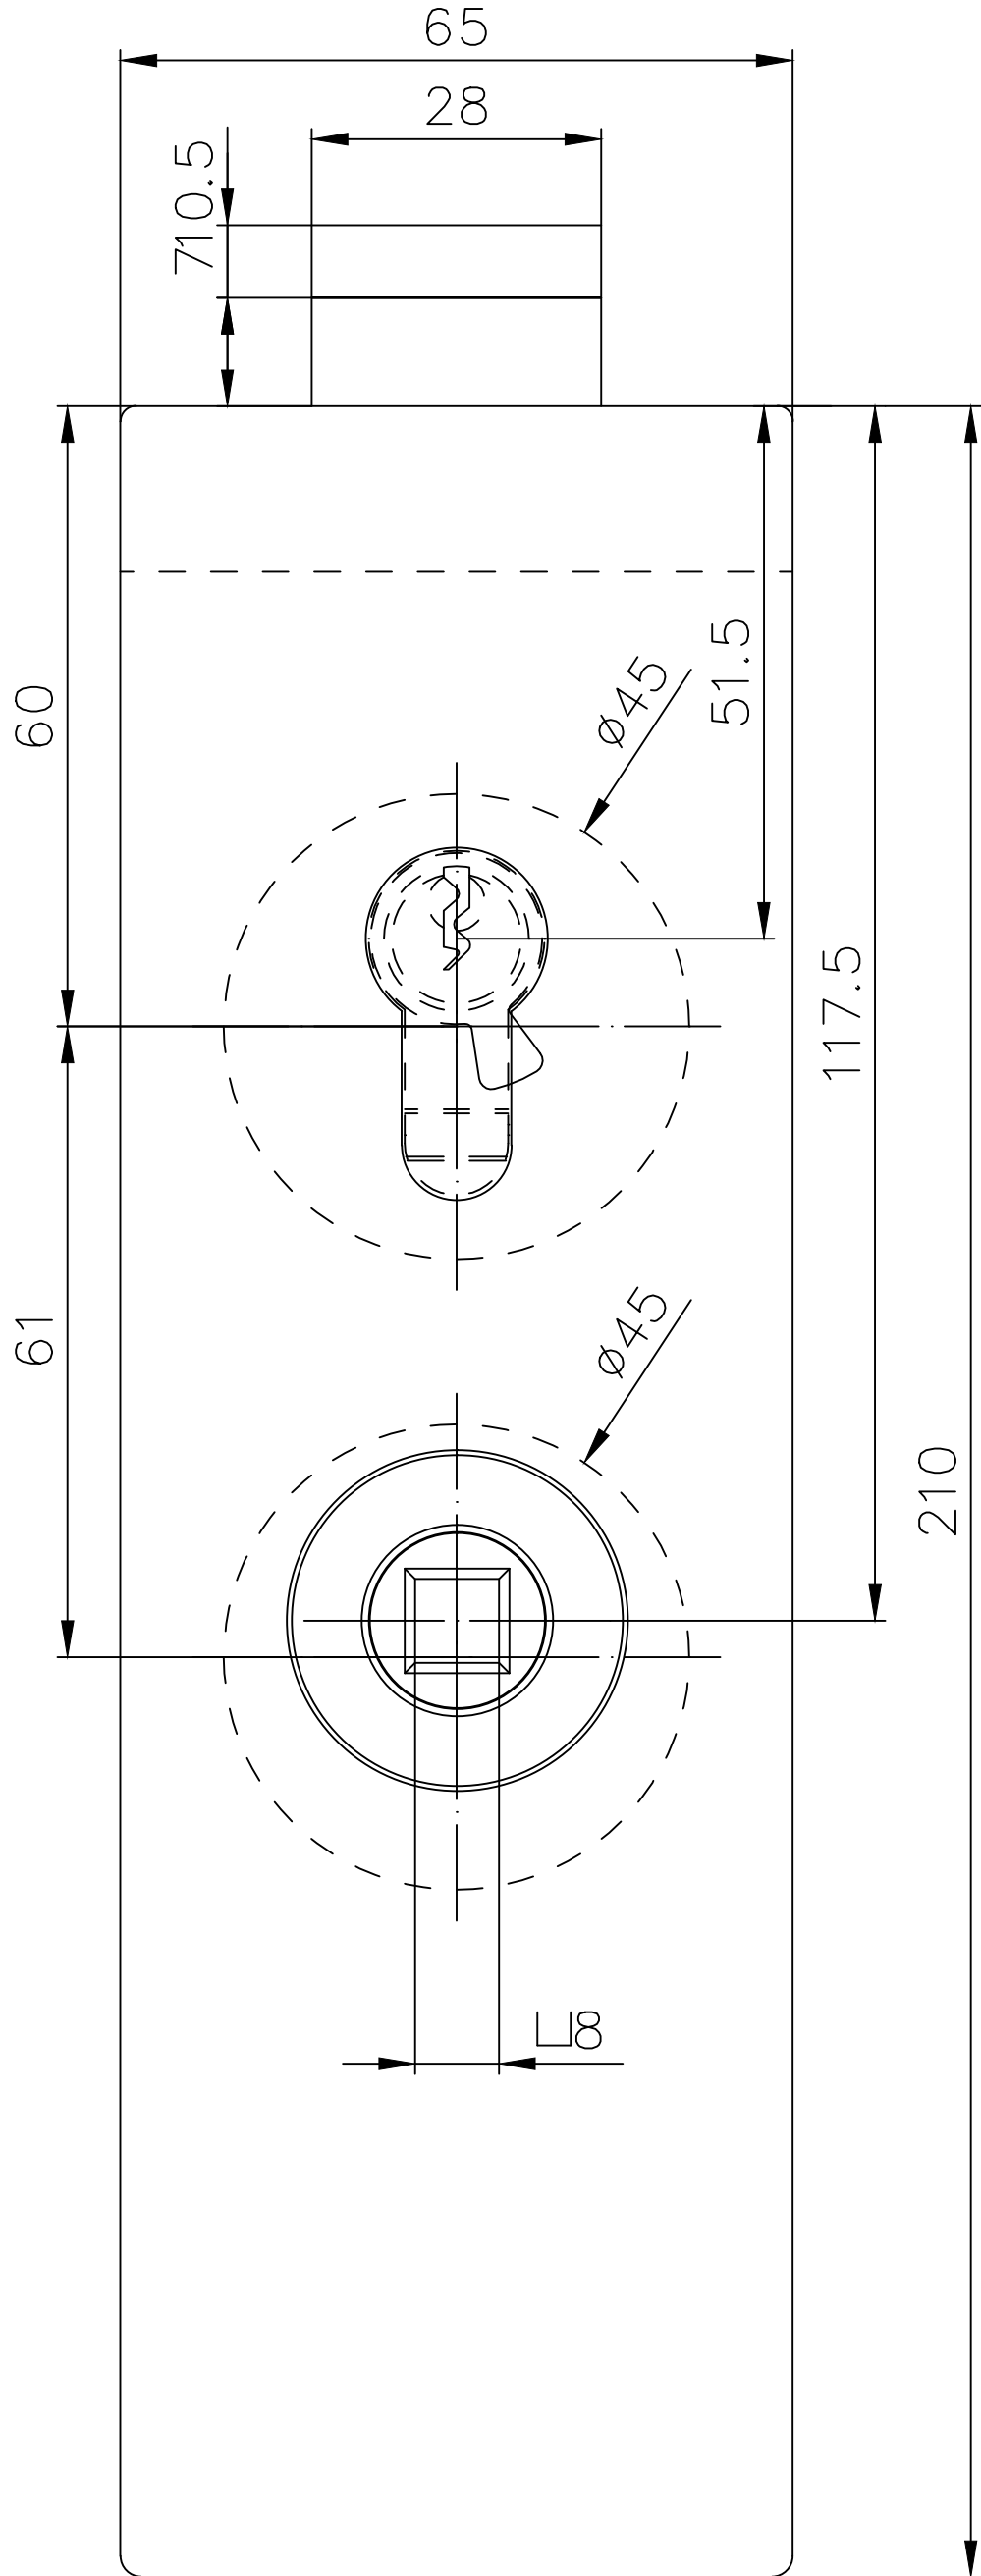

# ARCOS STUDIO KİLİT GÖVDESİ

Ö 1:1

24.202.114 / 421.00.101